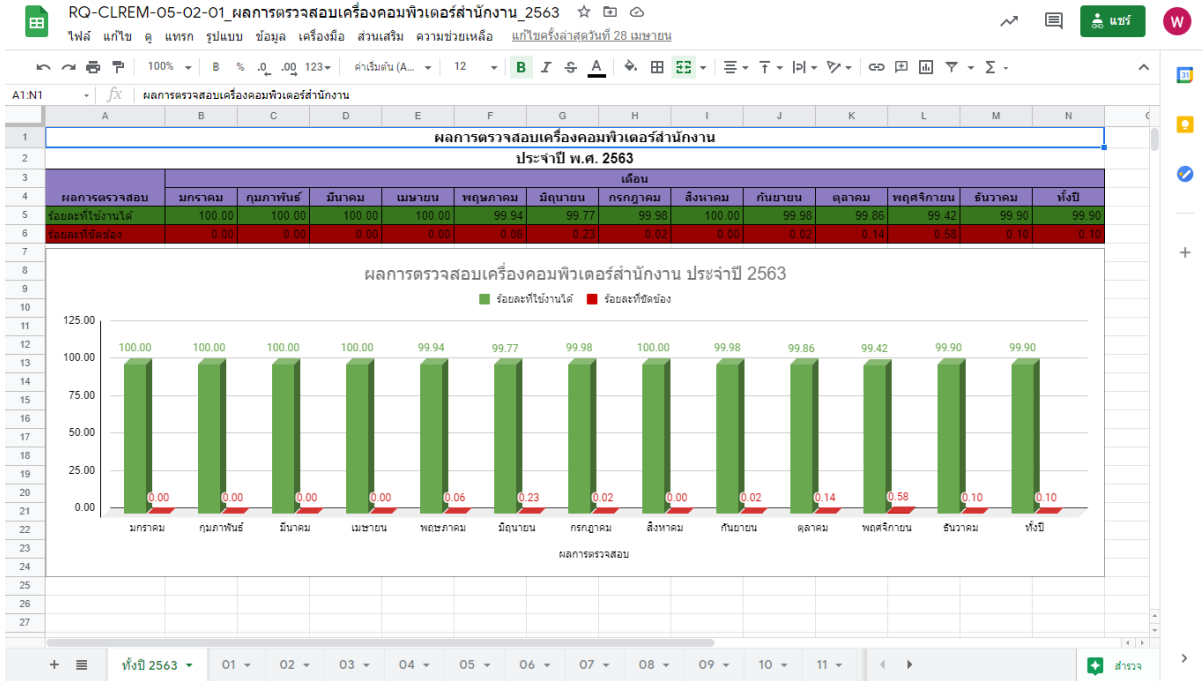

ผลการตรวจสอบเครื่องคอมพิวเตอร์

คลิก Link เพื่อดูรายละเอียด

<https://drive.google.com/drive/folders/1POnGP2yOIW5vbDId98YGwi6zedqxog2f?usp=sharing>